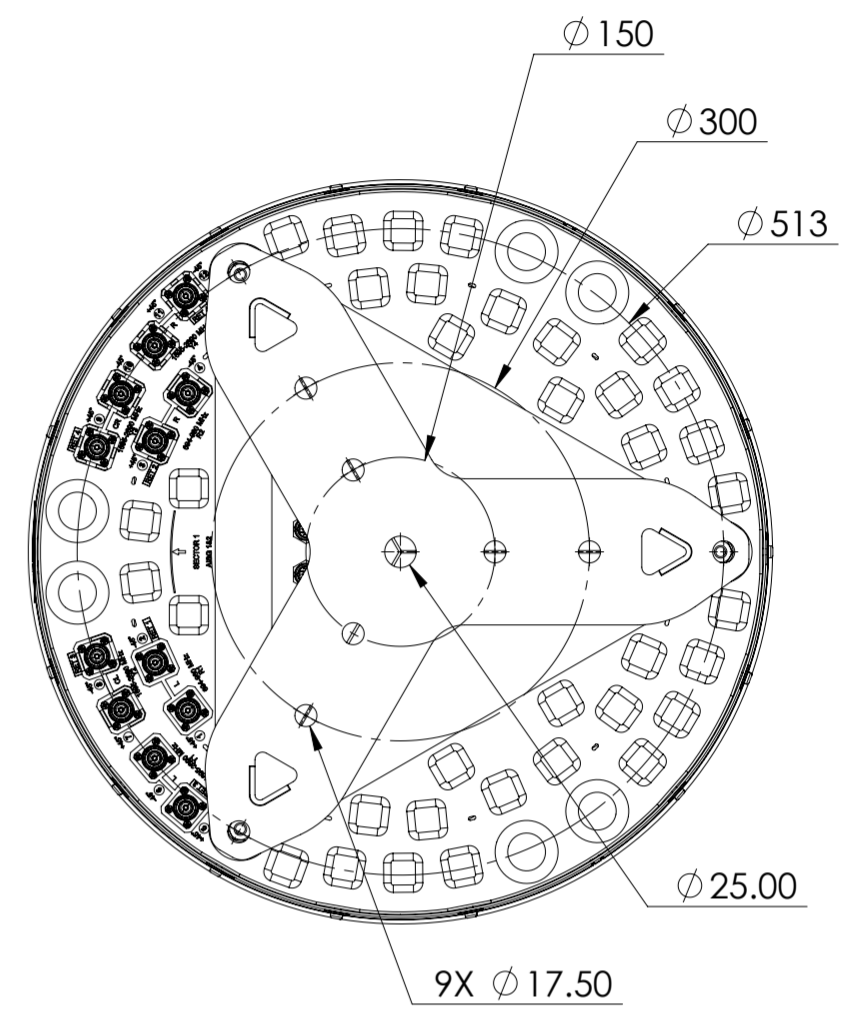

REVISION
A

1X-RRV4-65B-R4

VIEW A-A  
BOT BKT NOT SHOWN